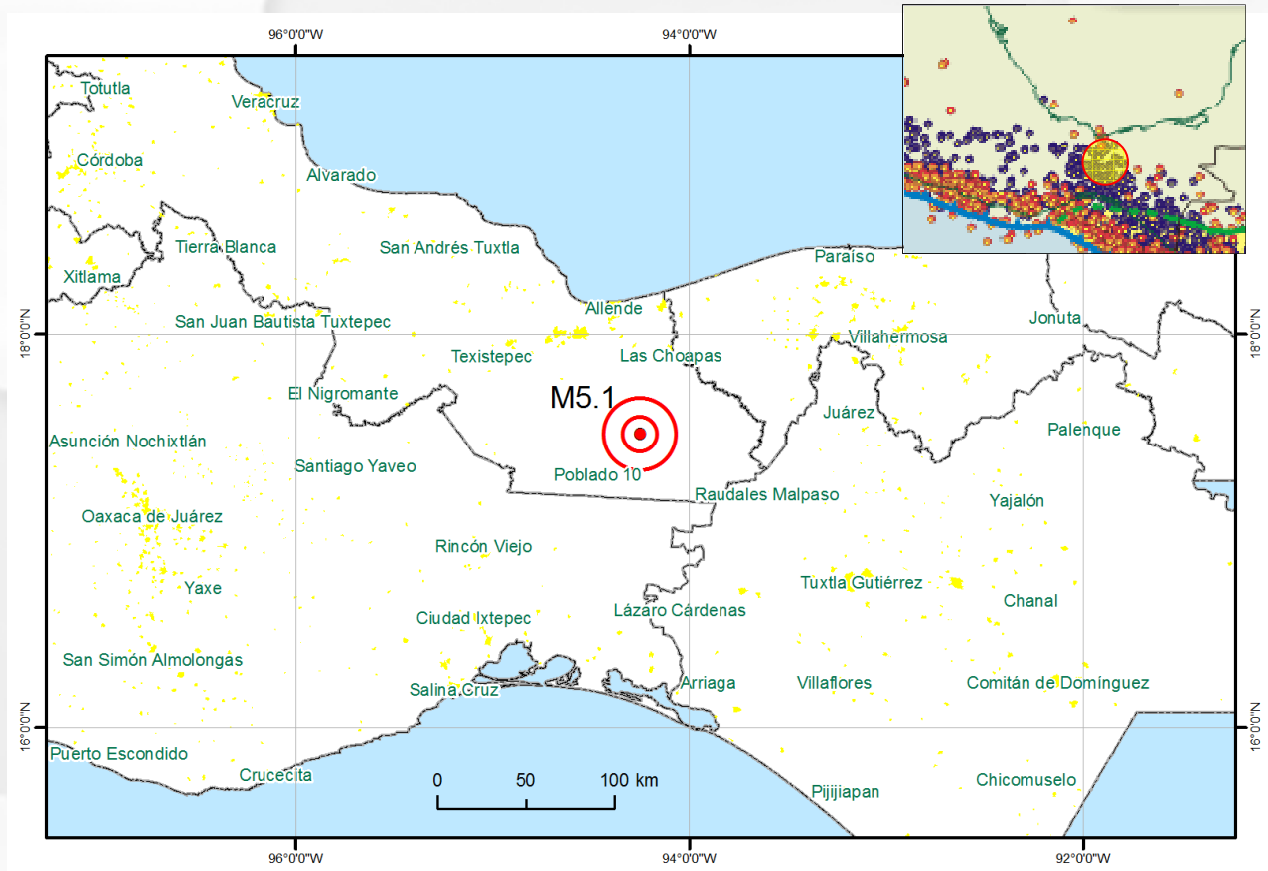

Pérdidas esperadas del sismo del 6 de diciembre cerca de Las Choapas, Ver.

Características del evento

País: México
Fecha: 06 de diciembre, 2011
Hora: 23:13:16 hora de México
Magnitud: 5.1 grados
Ubicación: 50Km SO de Las Choapas, Ver.
Profundidad: 194km

Notas relevantes

Hasta el momento no se reporta ningún daño a consecuencia del sismo.

Si conoces algún inmueble con daños relacionados por este evento, favor de reportarlo a ERN.

El epicentro se registró en la placa **Norteamericana**

Figura 1. Ubicación del epicentro del sismo de 5.1 en la escala de Richter de acuerdo al SSN

Elaboró:
José Juan Hernández (josejuan_hernandez@ern.com.mx)

Referencias:
<http://www.ssn.unam.mx/>

Revisó:
Benjamín Huerta Garnica (benjamin_huerta@ern.com.mx)