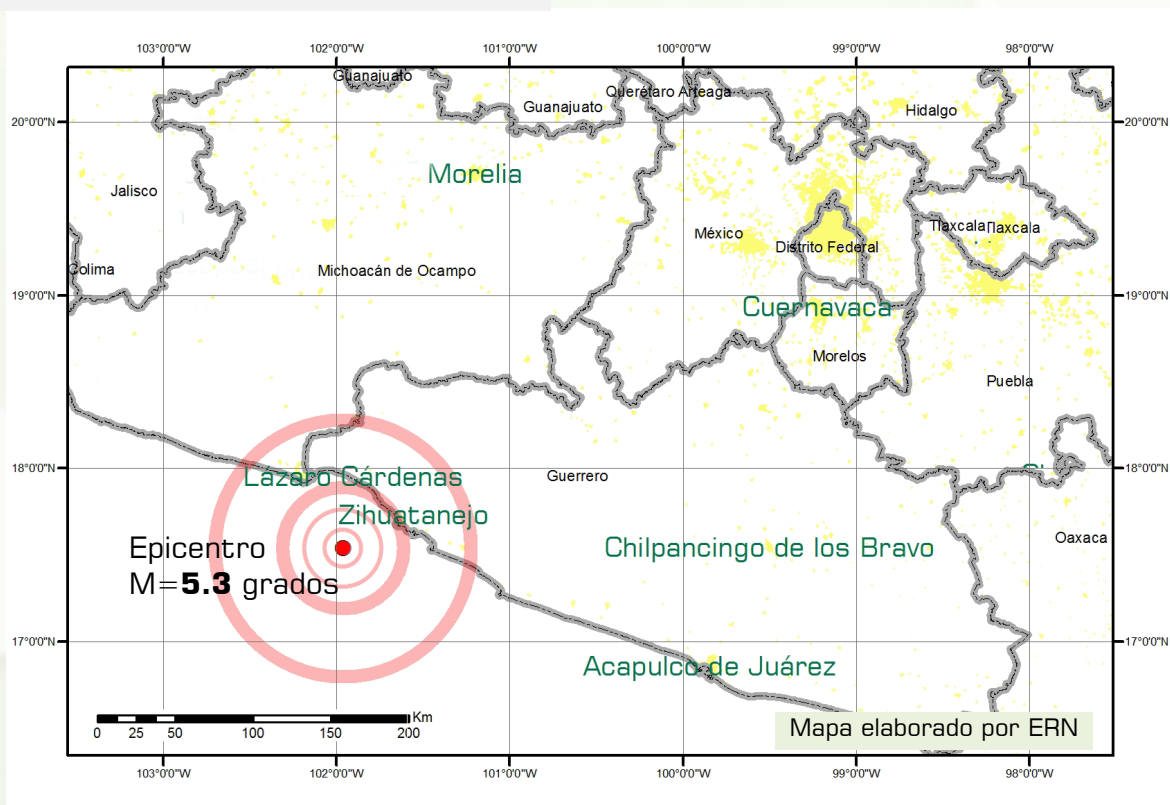

Sismo en Zihuatanejo, Guerrero

Características del evento

País: México
Fecha: 31 de enero
Hora: 07:24:58 hrs
Magnitud: 5.3°
Ubicación: 44Km O de Zihuatanejo, Gro.
Profundidad: 25 km

Fuente de información: Servicio Sismológico Nacional (SSN)

Notas relevantes: El Sistema de Protección Civil no tiene reportes de víctimas ni daños materiales a causa del sismo que se sintió en varias ciudades cercanas al epicentro.

Protección Civil del Distrito Federal afirma que aunque este sismo se sintió de manera moderada en ciertas zonas de la ciudad, no hubo reportes de daños materiales.

Pérdida esperada obtenida por ERN

(Valores en porcentaje)

Michoacán: 0.053
Guerrero: 0.007
Colima: 0.001
D.F.: 0.001

Modelo empleado: RS-MEX® 2.1

Nota: La base de datos empleada para el cálculo fue de una cartera representativa de todo el país.

Si conoces algún inmueble con daños relacionados por este evento, favor de reportarlo con nosotros.

Elaboró: José Juan Hernández (jjhg@ern.com.mx)

Revisó: Benjamín Huerta Garnica (bhg@ern.com.mx)