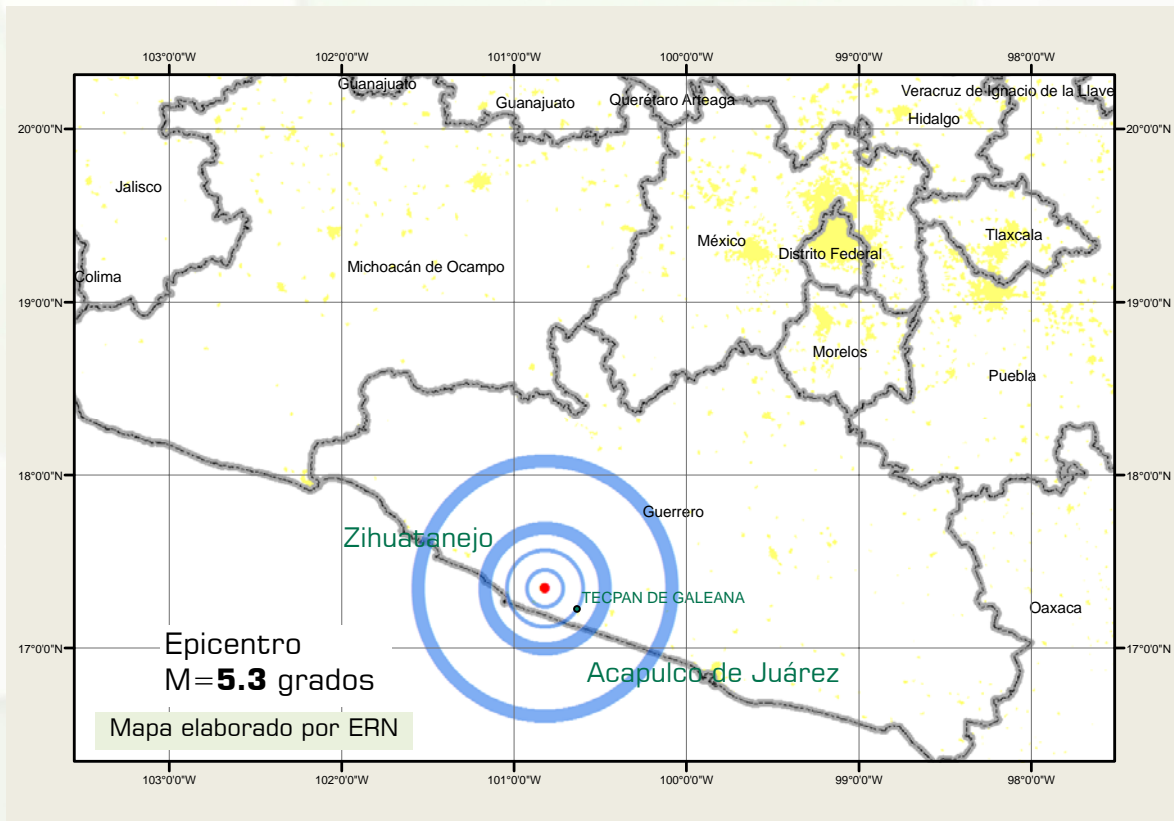

Sismo en Tecpan de Galeana, Guerrero

Características del evento

País: México
Fecha: 27 de marzo
Hora: 02:48:16 hrs
Magnitud: 5.3°
Ubicación: 24Km NO de Tecpan de Galeana, Gro.
Profundidad: 30 km

Fuente de información: Servicio Sismológico Nacional (SSN)

Pérdida esperada obtenida por ERN (Valores en porcentaje)

GUERRERO	0.080%
DISTRITO FEDERAL	0.009%
MICHOACÁN	0.005%
EDO. MÉXICO	0.002%

Modelo empleado: RS-MEX® 2.1

Nota: La base de datos empleada para el cálculo fue de una cartera representativa de todo el país y contempla retención, deducible y coaseguro.

Notas relevantes: Diversos medios de información mencionan que hasta el momento no se han reportado daños materiales a causa de este sismo.

Si conoces algún inmueble con daños relacionados por este evento, favor de reportarlo con nosotros.

Elaboró: José Juan Hernández (jjhg@ern.com.mx)

Revisó: Benjamín Huerta Garnica (bhg@ern.com.mx)